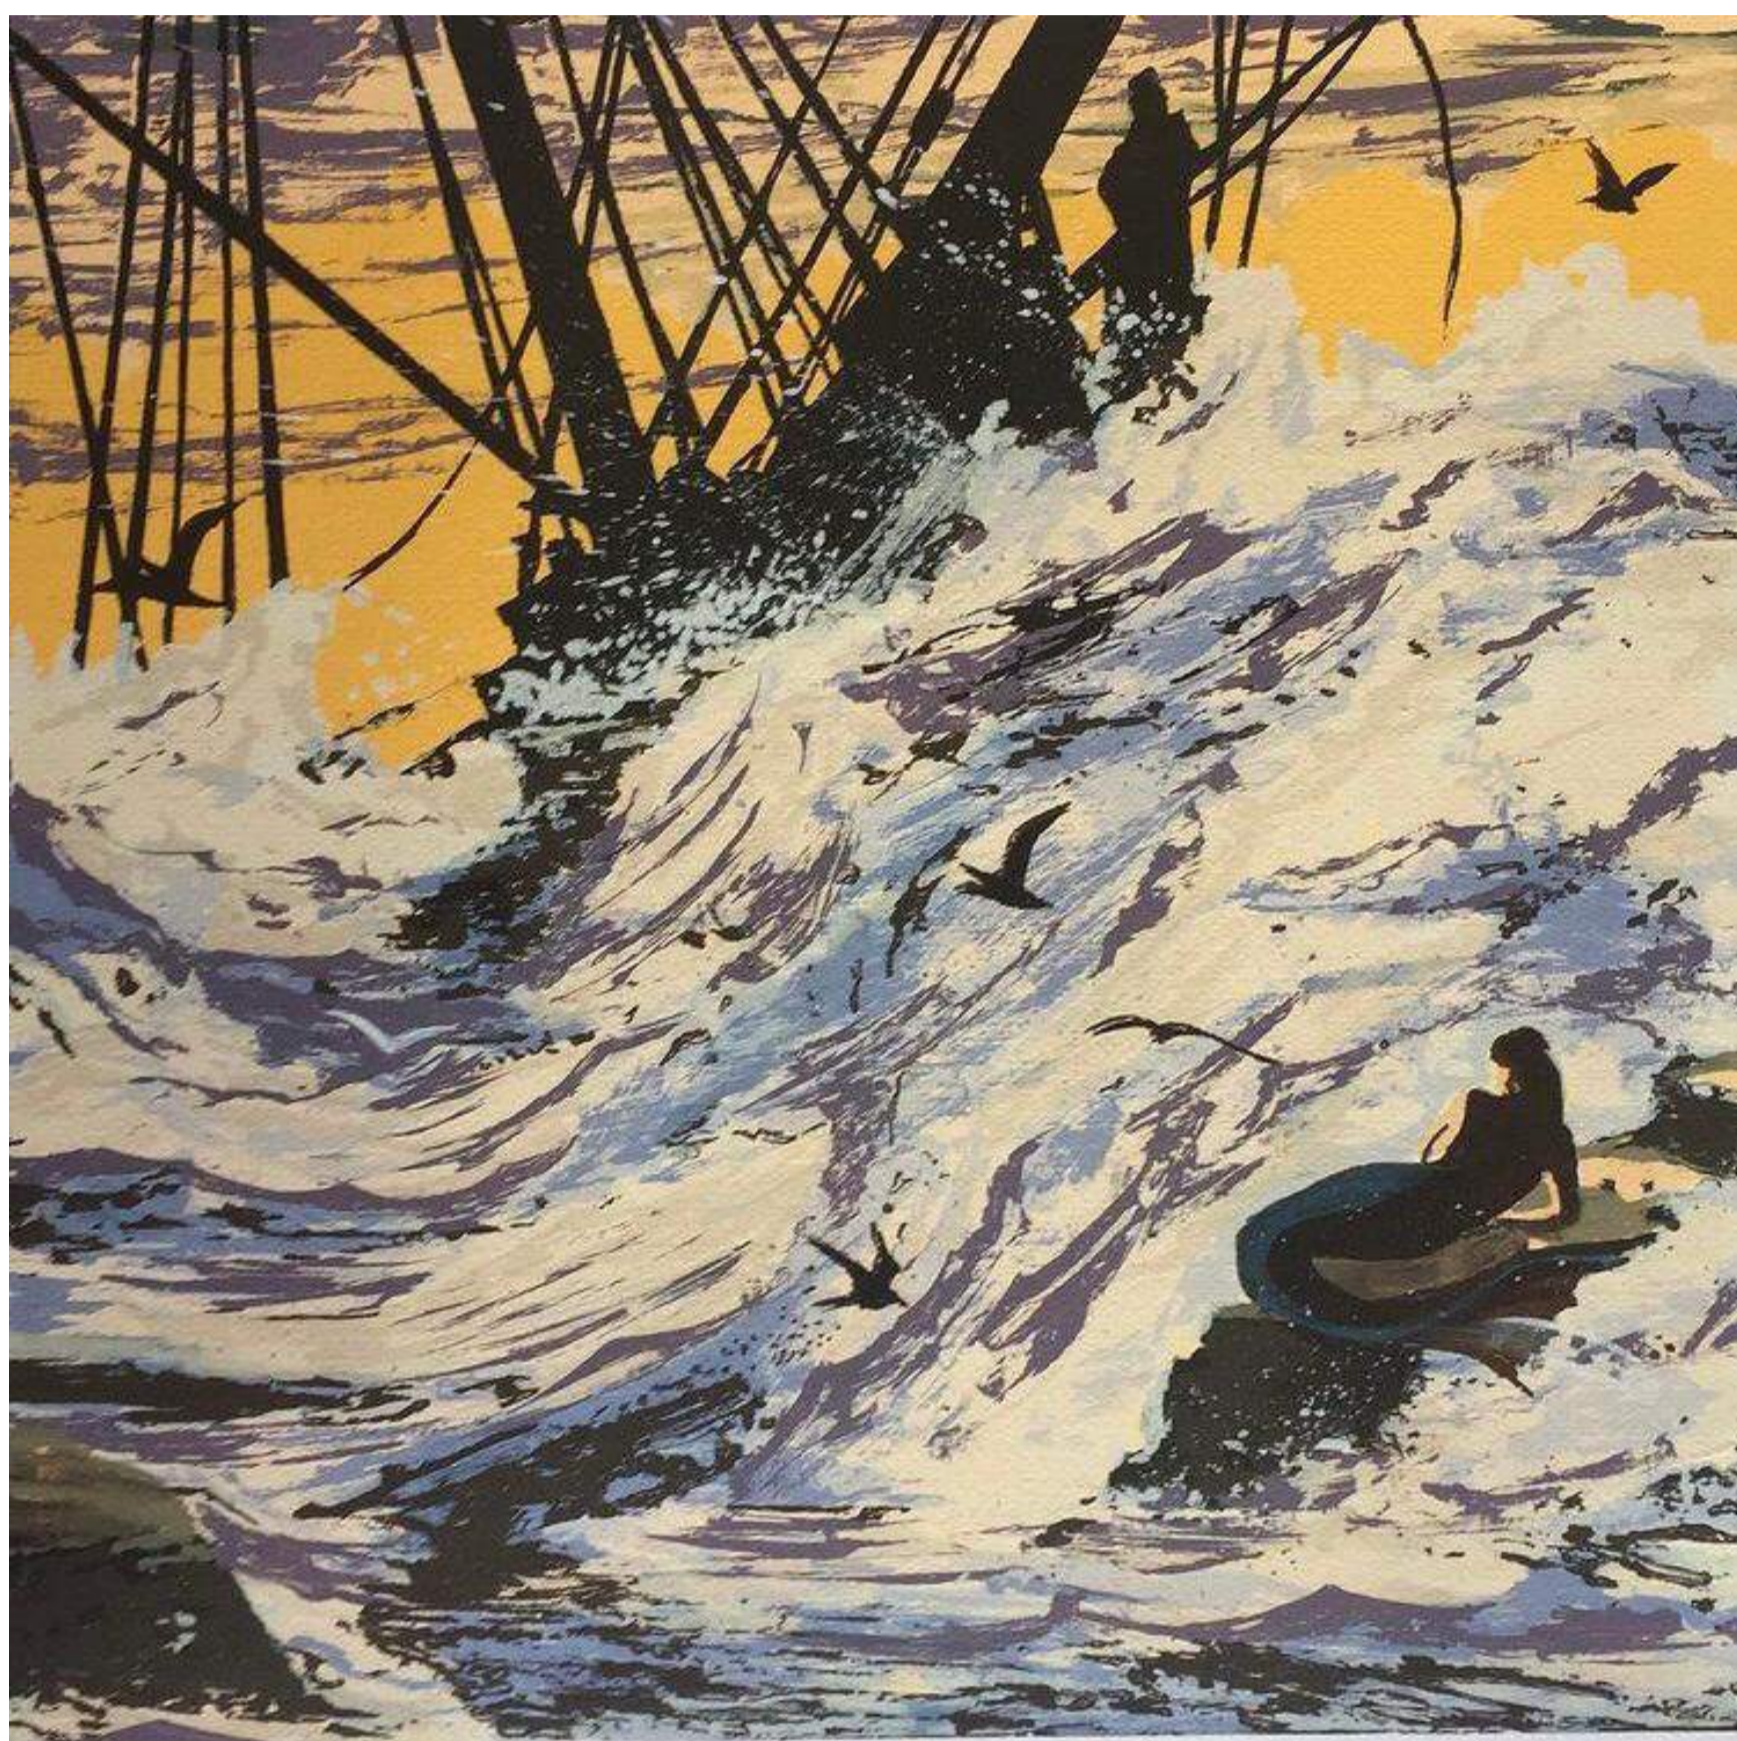

BALO PULIDO
NUAFRAGIO DE ULISES

Serigrafía

45 x 45 cm

Estimado \$5,000

Salida \$2,700

ADI RIVERA
LA VIRGEN DE LAS MARIPOSAS

Acrílico sobre papel

38 x 25 cm