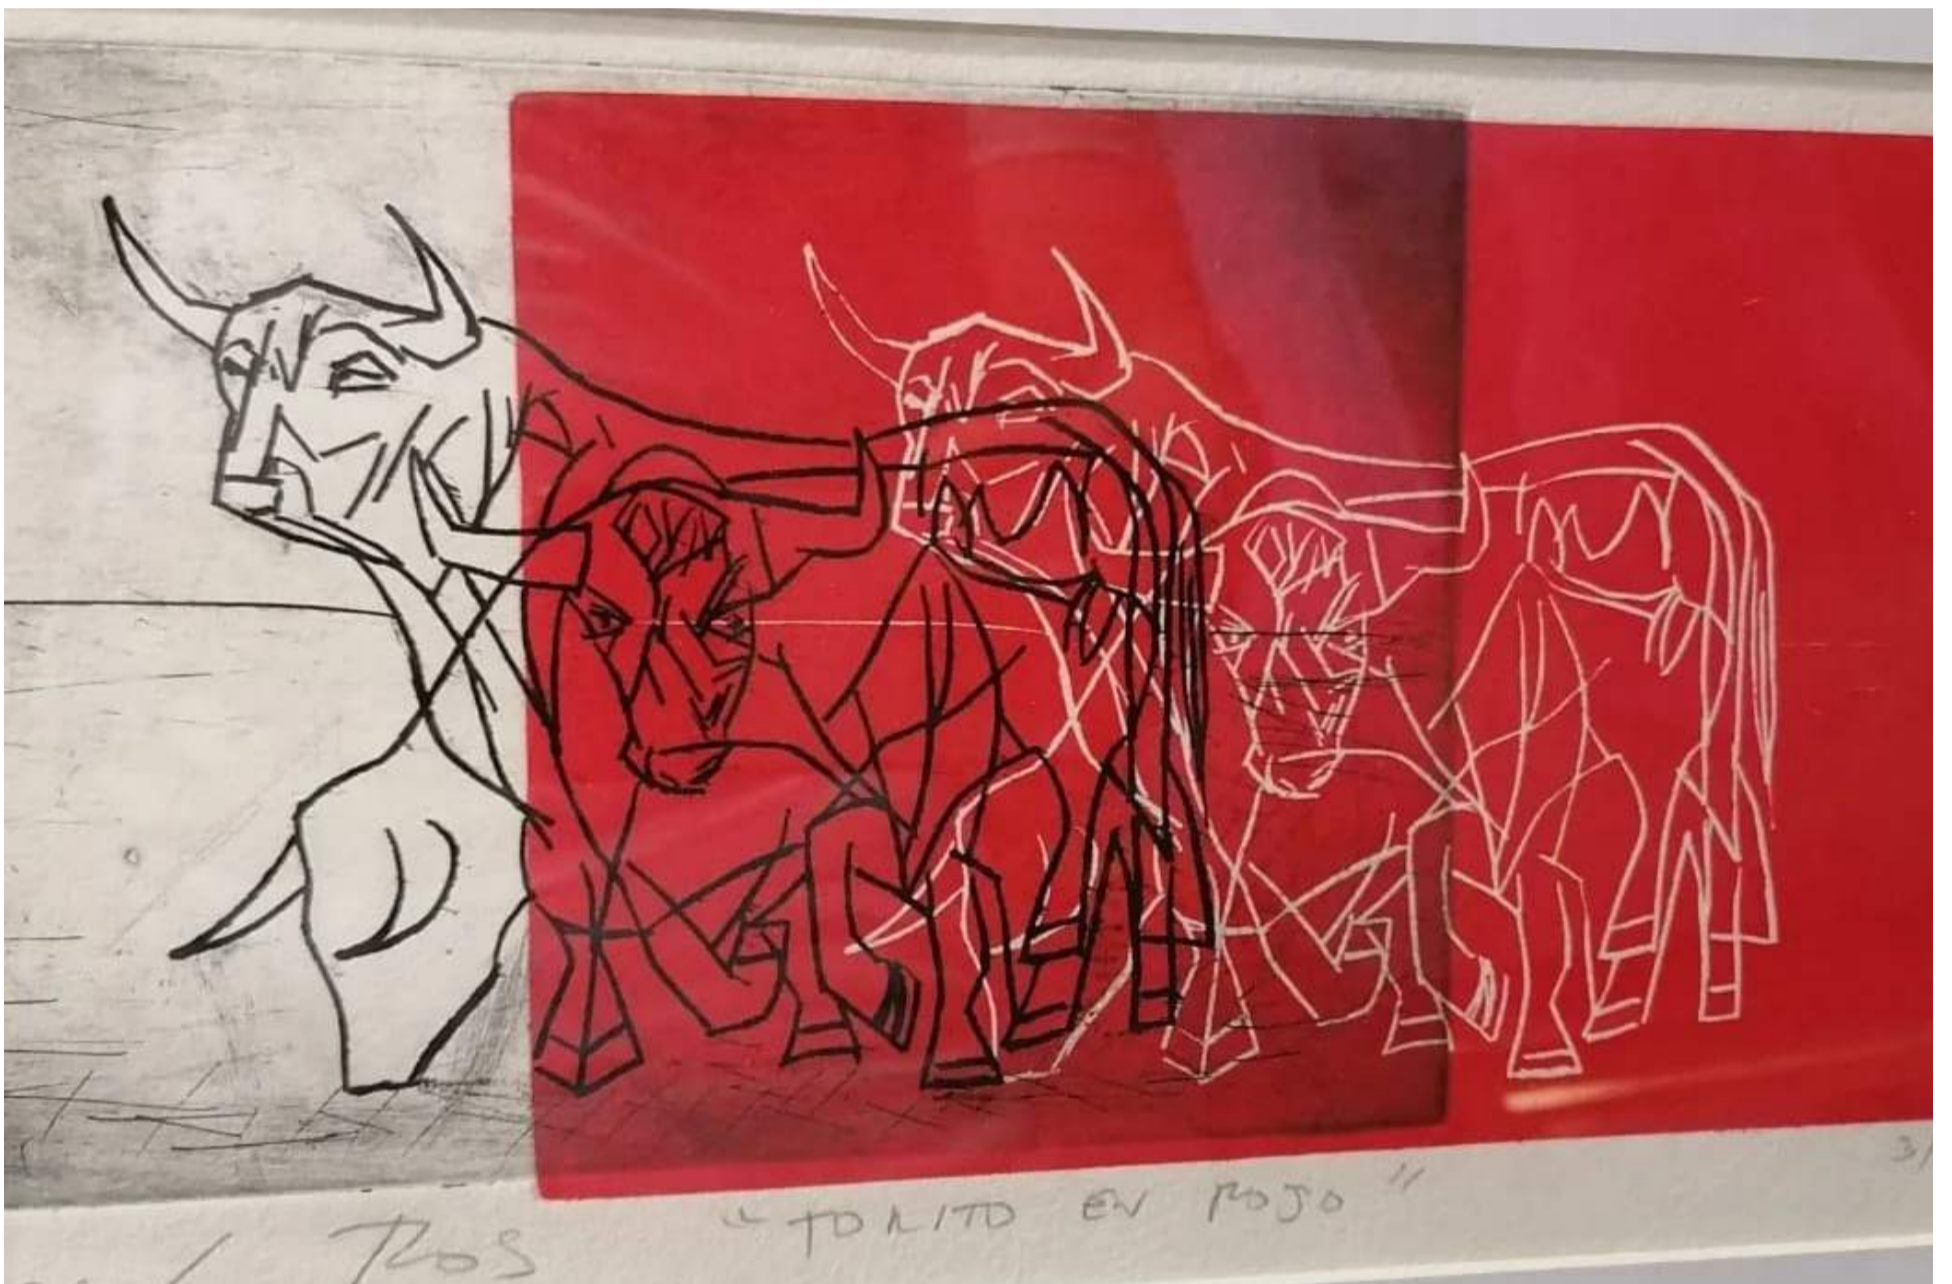

galería
VÉRTICE
méxico
LUIS GARCIA JASSO

ÁNGEL ROS
"TORITO EN ROJO"

Grabado

14 x 29 cm

Estimado $3,200

Salida $100